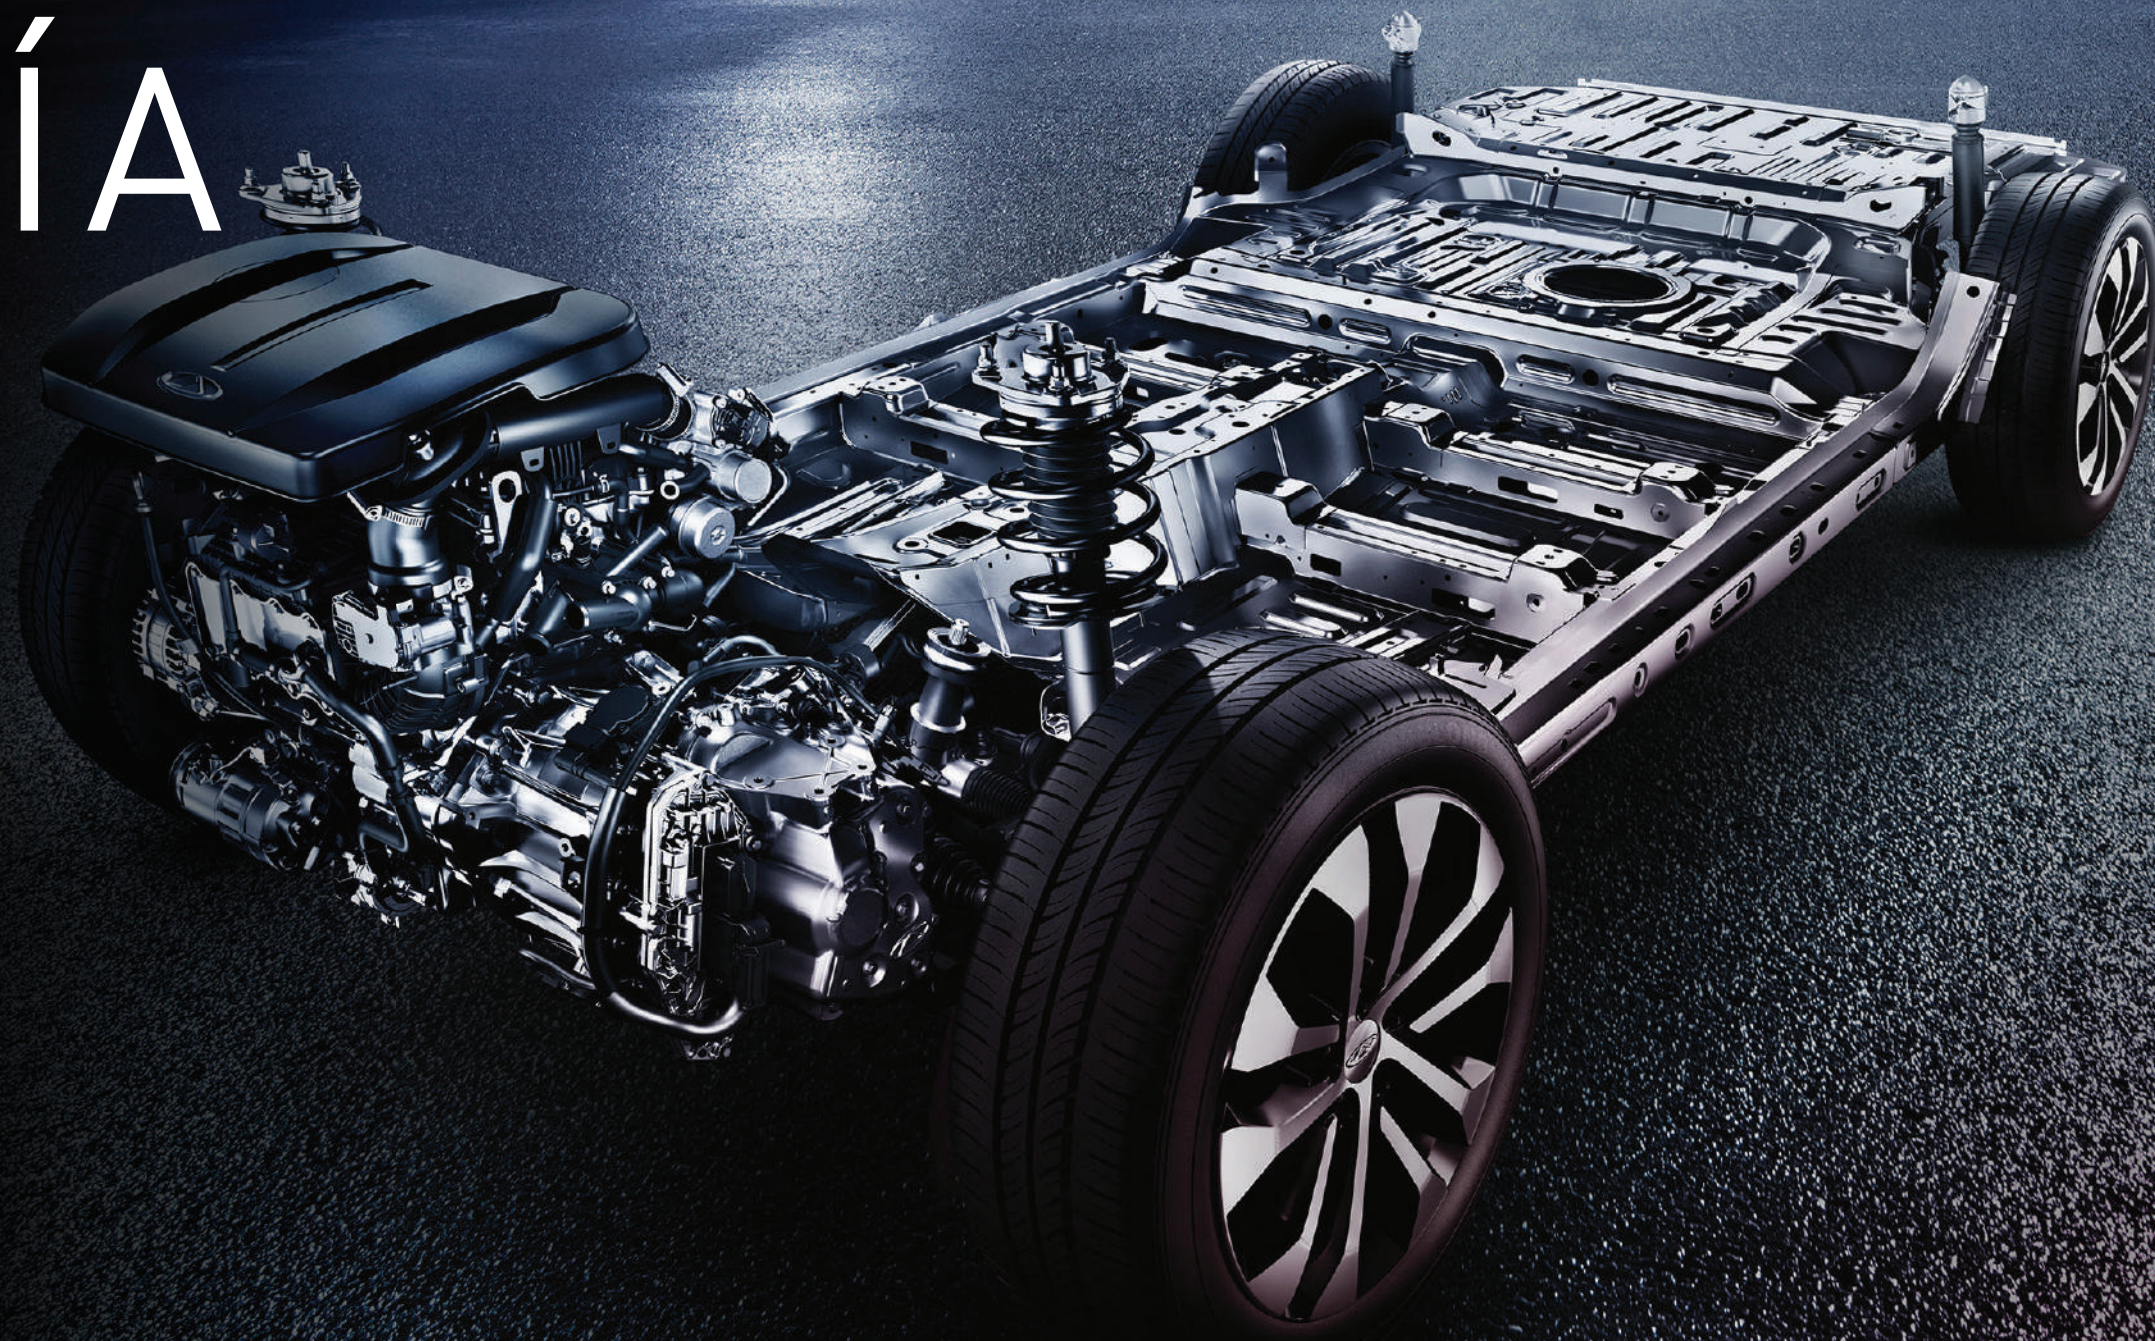

GARANTÍA

Y TREN MOTRIZ

La plataforma modular T1X es una plataforma única desarrollada en conjunto con marcas de renombre internacional que aseguran la mejor experiencia de manejo

Garantía única en el mercado de por vida que te ofrece un respaldo incondicional con una extensa red de talleres en todo el Ecuador.

* Garantía de por vida aplica para motor. Aplican restricciones.